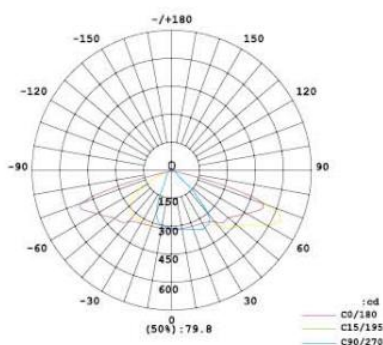

## EURO STAR - ქუჩის შუქდიოდური სანათი

LED სერიის სანათი განკუთვნილია პარკების, სკვერების, სხვადასხვა საცალფეხო ზონების და დასვენების ადგილებზე. სანათი უზრუნველყოფს კომფორტულ ენერგოეფექტურ შუქს. მათი დიზაინი საშუალებას გაძლევთ განათავსოთ ისინი ქალაქის ნებისმიერ რაიონში და ნაწილში. სანათი შესაძლებელია მოწოდებულ იქნას 20w-250w სიმძლავრით.

სიმძლავრე	W	20-250
შემავალი ძაბვა	V	90-305
სინათლის ნაკადი	Lm	-
ეფექტურობა	Lm/w	120
სიმძლავრის კოეფიციენტი		>0.95
ფერთი ტემპერატურა	K	3000/6500
პულსაციის კოეფიციენტი		-
ფერთა გადაცემის ინდექსი	CRI	>70
მუშაობის რესურსი	სთ	50000
დაცვის დონე	IP/IK	IP66/IK08
კორპუსი		ალუმინი
კორპუსის ფერი		შავი
სანათის ზომა	მმ	840x360x150
სამაგრის დიამეტრი	მმ	76/60/50